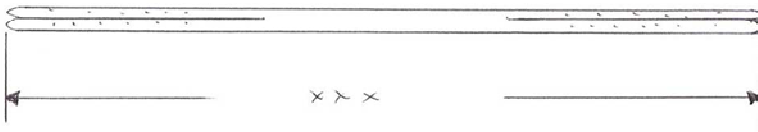

15420	W-Profile Thiedeman apuohjat Toimii kuten gramanit, mutta ratsastajalla kädessä vain yhdet ohjat Soljet ruostumatonta terästä Tämä tuote saatavana vain ruostumattomilla terässoljilla	99,00	Kpl	118,00	Kpl
15425	W-Takaa-ajo ohjat, pituus 13 m Nahan leveys 16 mm Pikalukko- tai solkikiinnitys	115,00	Kpl	138,00	Kpl

Mittatilaushinta koskee vain jos tuote poikkeaa näistä osien mitoista tai se tehdään luonnonvalkoisin tikkauksin. Voit siis vaihtaa esim. Cob koon suitseen Full koon otsapannan ilman mittatilausveloitusta.

	Shetland	Pony	Cob	Full	XFull
Niskahihna	50cm	56cm	64cm	70cm	75cm