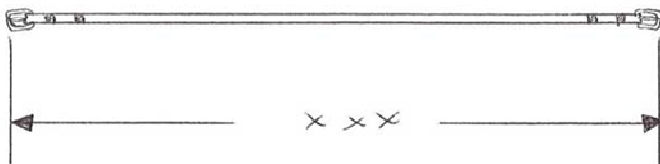

Leukahihna	45cm	48cm	51cm	59cm	63cm