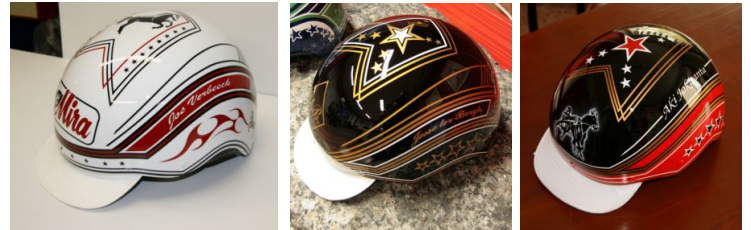

1. hintaryhmä maalaus

- perusmallisto maalatut 185.00
- valokuvamainen kuva eteen +37.00
- vaikeat työlääät logot +37.00

**1. hintaryhmä
maalaukselle**

2. hintaryhmä maalaus

- perusmallisto maalatut 295.00
- valokuvamainen kuva eteen +37.00
- vaikeat työlääät logot +37.00

**2. hintaryhmä
maalaukselle**

3. hintaryhmä maalaus

- USA-malli (paljon linjoja) 260.00
- valokuvamainen kuva eteen +37.00
- vaikeat työlääät logot +37.00

**3. hintaryhmä
maalaukselle**

4. hintaryhmä maalaus: